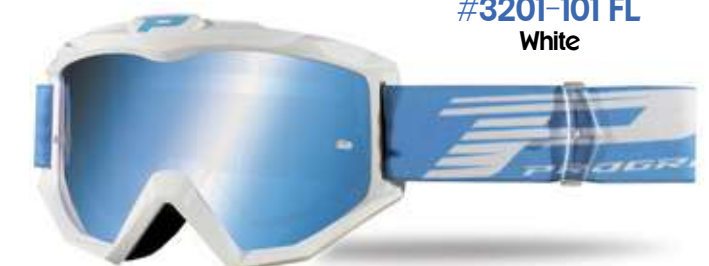

#3201-101 FL
White